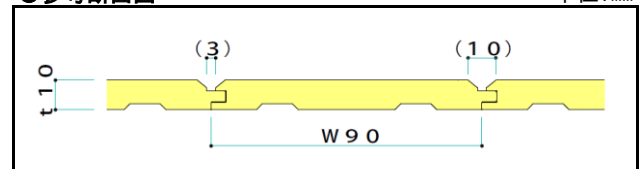

●参考断面図

単位: mm

- 天然無垢素材の特性上、湿気乾燥により割れ・伸縮・反り・ネジレ・突き上げ等の経年変化が発生する場合がございます。これらに関する返品もしくは交換対応は出来ません。
- 木材市場及び為替相場の変動・変更により、予告なく価格及び規格等の変更もしくは、廃番等の措置を取らせていただく場合がございます。
- 真物(商品寸法)施工の保証は出来ません。商品により異なりますが、**ご注文の際の数量は※必要面積の10%増程度を目安**として下さい。また、余剰材のご返品はお受けしておりません。
- 各商品の等級及びグレード等につきましては、若干の欠点を許容する参考等級の為、完全無欠点商品ではありません。
- 製品の輸送及び配送の際、破損等の可能性があります。荷受けの際は必ず商品の検品をお願いいたします。以上、予めご了承いただくと共にご理解をお願い致します。

～納期について～

確	在庫確認商品
受	受注生産商品 お問い合わせ下さい。
終	終息予定品 お問い合わせ下さい。

◎売り違いご容赦願います。