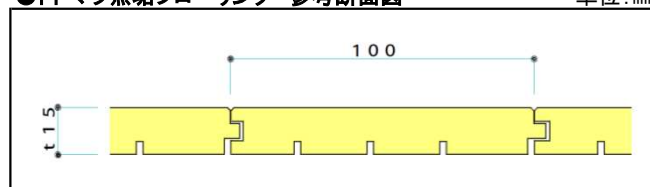

- ◎ 大小様々な特徴を持つ節(割れ・流節・葉節・黒節・死節・欠節etc)と共に脂筋・脂壺・偽芯等が含まれます。
- ◎ 天然木ならではの材色の色差及び濃淡があります。

●トドマツ無垢羽目板 参考断面図

単位:mm

■トドマツ無垢フローリング 無塗装品

ワンピースタイプ

□節有グレード 無塗装品

製品形状	製品サイズ			製品入数		設計価格(税別)		納期
	厚	巾	長	枚/束	m ² /束	参考単価		
本実突付T	15	100	3,650	10 枚	3.65 m ²	9,863 / m ²	¥36,000 / 束	確

- ◎ 大小様々な特徴を持つ節(割れ・流節・葉節・黒節・死節・欠節etc)と共に脂筋・脂壺・偽芯等が含まれます。
- ◎ 天然木ならではの材色の色差及び濃淡があります。

●トドマツ無垢フローリング 参考断面図

単位:mm

- ◎ 天然無垢素材の特性上、湿気乾燥により割れ・伸縮・反り・ネジレ・突き上げ等の経年変化が発生する場合がございます。これらに関する返品もしくは交換対応は出来ません。
- ◎ 木材市場及び為替相場の変動・変更により、予告なく価格及び規格等の変更もしくは、廃番等の措置を取らせていただく場合がございます。
- ◎ 真物(商品寸法)施工の保証は出来ません。商品により異なりますが、**ご注文の際の数量は※必要面積の10%増程度を目安**として下さい。また、余剰材のご返品はお受けしておりません。
- ◎ 各商品の等級及びグレード等につきましては、若干の欠点を許容する参考等級の為、完全無欠点商品ではありません。
- ◎ 製品の輸送及び配送の際、破損等の可能性があります。荷受けの際は必ず商品の検品をお願いいたします。以上、予めご了承いただくと共にご理解をお願い致します。