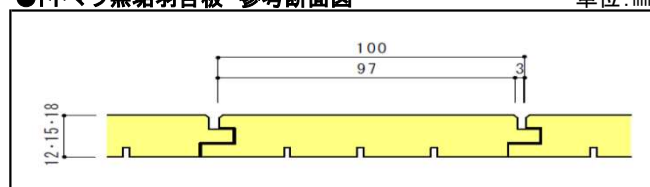

■トドマツ無垢羽目板 無塗装品

ワンピースタイプ

□節有グレード 無塗装品

製品形状	製品サイズ			製品入数		設計価格(税別)		納期
	厚	巾	長	枚/束	m ² /束	参考単価		
本実目透Y	9	100	3,650	10 枚	3.65 m ²	7,397 / m ²	¥27,000 / 束	受
			12	10 枚	3.65 m ²	7,945 / m ²	¥29,000 / 束	確
	15	100	3,650	8 枚	3.50 m ²	8,562 / m ²	¥30,000 / 束	受
			120	8 枚	3.50 m ²	10,559 / m ²	¥37,000 / 束	受
	18	100	3,650	10 枚	3.65 m ²	12,329 / m ²	¥45,000 / 束	受
			120	8 枚	3.50 m ²	10,559 / m ²	¥37,000 / 束	受

- ◎ 大小様々な特徴を持つ節(割れ・流節・葉節・黒節・死節・欠節etc)と共に脂筋・脂壺・偽芯等が含まれます。
- ◎ 天然木ならではの材色の色差及び濃淡があります。

●トドマツ無垢羽目板 参考断面図

単位:mm

■トドマツ無垢フローリング 無塗装品

ワンピースタイプ

□節有グレード 無塗装品

製品形状	製品サイズ			製品入数		設計価格(税別)		納期
	厚	巾	長	枚/束	m ² /束	参考単価		
本実突付T	15	100	3,650	10 枚	3.65 m ²	9,863 / m ²	¥36,000 / 束	確

- ◎ 大小様々な特徴を持つ節(割れ・流節・葉節・黒節・死節・欠節etc)と共に脂筋・脂壺・偽芯等が含まれます。
- ◎ 天然木ならではの材色の色差及び濃淡があります。

●トドマツ無垢フローリング 参考断面図

単位:mm

- ◎ 天然無垢素材の特性上、湿気乾燥により割れ・伸縮・反り・ネジレ・突き上げ等の経年変化が発生する場合がございます。これらに関する返品もしくは交換対応は出来ません。
- ◎ 木材市場及び為替相場の変動・変更により、予告なく価格及び規格等の変更もしくは、廃番等の措置を取らせていただく場合がございます。
- ◎ 真物(商品寸法)施工の保証は出来ません。商品により異なりますが、**ご注文の際の数量は※必要面積の10%増程度を目安**として下さい。また、余剰材のご返品はお受けしておりません。
- ◎ 各商品の等級及びグレード等につきましては、若干の欠点を許容する参考等級の為、完全無欠点商品ではありません。
- ◎ 製品の輸送及び配送の際、破損等の可能性があります。荷受けの際は必ず商品の検品をお願いいたします。以上、予めご了承いただくと共にご理解をお願い致します。