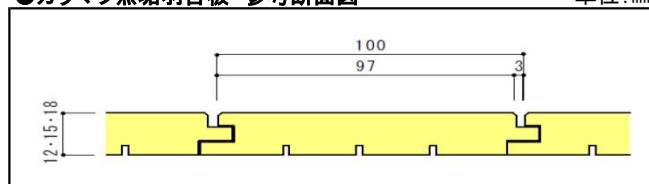

■カラマツ無垢羽目板 無塗装品

ワンピースタイプ

☐節有グレード 無塗装品

製品形状	製品サイズ			製品入数		設計価格(税別)		納期
	厚	巾	長	枚/束	m ² /束	参考単価		
本実目透Y	9	100	3,650	10 枚	3.65 m ²	7,397 / m ²	¥27,000 / 束	受
	12	100	3,650	10 枚	3.65 m ²	7,945 / m ²	¥29,000 / 束	確
	15	100	3,650	10 枚	3.65 m ²	9,863 / m ²	¥36,000 / 束	確
		120	3,650	8 枚	3.50 m ²	10,559 / m ²	¥37,000 / 束	受
	18	100	3,650	10 枚	3.65 m ²	12,329 / m ²	¥45,000 / 束	受

- ◎ 大小様々な特徴を持つ節(割れ・流節・葉節・黒節・死節・欠節etc)と共に脂筋・脂壺・偽芯等が含まれます。
- ◎ 天然木ならではの材色の色差及び濃淡があります。

●カラマツ無垢羽目板 参考断面図

単位:mm

■カラマツ無垢フローリング 無塗装品

ワンピースタイプ

☐節有グレード 無塗装品

製品形状	製品サイズ			製品入数		設計価格(税別)		納期
	厚	巾	長	枚/束	m ² /束	参考単価		
本実突付T	15	100	3,650	10 枚	3.65 m ²	9,863 / m ²	¥36,000 / 束	確

- ◎ 大小様々な特徴を持つ節(割れ・流節・葉節・黒節・死節・欠節etc)と共に脂筋・脂壺・偽芯等が含まれます。
- ◎ 天然木ならではの材色の色差及び濃淡があります。

●カラマツ無垢フローリング 参考断面図

単位:mm

- ◎ 天然無垢素材の特性上、湿気乾燥により割れ・伸縮・反り・ネジレ・突き上げ等の経年変化が発生する場合がございます。これらに関する返品もしくは交換対応は出来ません。
- ◎ 木材市場及び為替相場の変動・変更により、予告なく価格及び規格等の変更もしくは、廃番等の措置を取らせていただく場合がございます。
- ◎ 真物(商品寸法)施工の保証は出来ません。商品により異なりますが、**ご注文の際の数量は※必要面積の10%増程度を目安**として下さい。また、余剰材のご返品はお受けしておりません。
- ◎ 各商品の等級及びグレード等につきましては、若干の欠点を許容する参考等級の為、完全無欠点商品ではありません。
- ◎ 製品の輸送及び配送の際、破損等の可能性があります。荷受けの際は必ず商品の検品をお願いいたします。以上、予めご了承くださいと共にご理解をお願い致します。