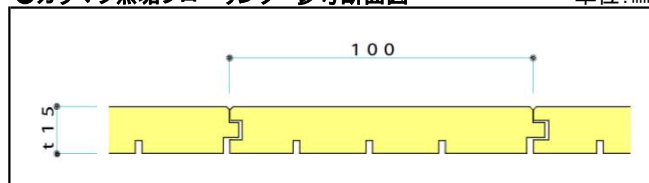

- ◎ 大小様々な特徴を持つ節(割れ・流節・葉節・黒節・死節・欠節etc)と共に脂筋・脂壺・偽芯等が含まれます。
- ◎ 天然木ならではの材色の色差及び濃淡があります。

●カラマツ無垢羽目板 参考断面図

単位:mm

■カラマツ無垢フローリング 無塗装品

ワンピースタイプ

☐節有グレード 無塗装品

製品形状	製品サイズ			製品入数		設計価格(税別)		納期
	厚	巾	長	枚/束	m ² /束	参考単価		
本実突付T	15	100	3,650	10 枚	3.65 m ²	9,863 / m ²	¥36,000 / 束	確

- ◎ 大小様々な特徴を持つ節(割れ・流節・葉節・黒節・死節・欠節etc)と共に脂筋・脂壺・偽芯等が含まれます。
- ◎ 天然木ならではの材色の色差及び濃淡があります。

●カラマツ無垢フローリング 参考断面図

単位:mm

- ◎ 天然無垢素材の特性上、湿気乾燥により割れ・伸縮・反り・ネジレ・突き上げ等の経年変化が発生する場合がございます。これらに関する返品もしくは交換対応は出来ません。
- ◎ 木材市場及び為替相場の変動・変更により、予告なく価格及び規格等の変更もしくは、廃番等の措置を取らせていただく場合がございます。
- ◎ 真物(商品寸法)施工の保証は出来ません。商品により異なりますが、**ご注文の際の数量は※必要面積の10%増程度を目安**として下さい。また、余剰材のご返品はお受けしておりません。
- ◎ 各商品の等級及びグレード等につきましては、若干の欠点を許容する参考等級の為、完全無欠点商品ではありません。
- ◎ 製品の輸送及び配送の際、破損等の可能性があります。荷受けの際は必ず商品の検品をお願いいたします。以上、予めご了承くださいと共にご理解をお願い致します。