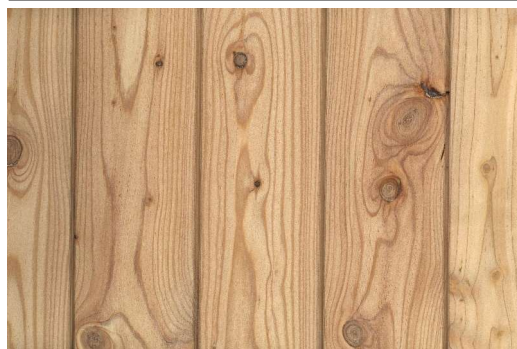

■カラマツ無垢羽目板 無塗装品

ワンピースタイプ

☐節有グレード 無塗装品

製品形状	製品サイズ			製品入数		設計価格(税別)		納期
	厚	巾	長	枚/束	m ² /束	参考単価		
本実目透Y	9	100	3,650	10 枚	3.65 m ²	7,397 / m ²	¥27,000 / 束	受
	12	100	3,650	10 枚	3.65 m ²	7,945 / m ²	¥29,000 / 束	確
	15	100	3,650	10 枚	3.65 m ²	9,863 / m ²	¥36,000 / 束	確
		120	3,650	8 枚	3.50 m ²	10,559 / m ²	¥37,000 / 束	受
	18	100	3,650	10 枚	3.65 m ²	12,329 / m ²	¥45,000 / 束	受

- ◎ 大小様々な特徴を持つ節(割れ・流節・葉節・黒節・死節・欠節etc)と共に脂筋・脂壺・偽芯等が含まれます。
- ◎ 天然木ならではの材色の色差及び濃淡があります。

●カラマツ無垢羽目板 参考断面図

単位:mm

■カラマツ無垢フローリング 無塗装品

ワンピースタイプ

☐節有グレード 無塗装品

製品形状	製品サイズ			製品入数		設計価格(税別)		納期
	厚	巾	長	枚/束	m ² /束	参考単価		
本実突付T	15	100	3,650	10 枚	3.65 m ²	9,863 / m ²	¥36,000 / 束	確