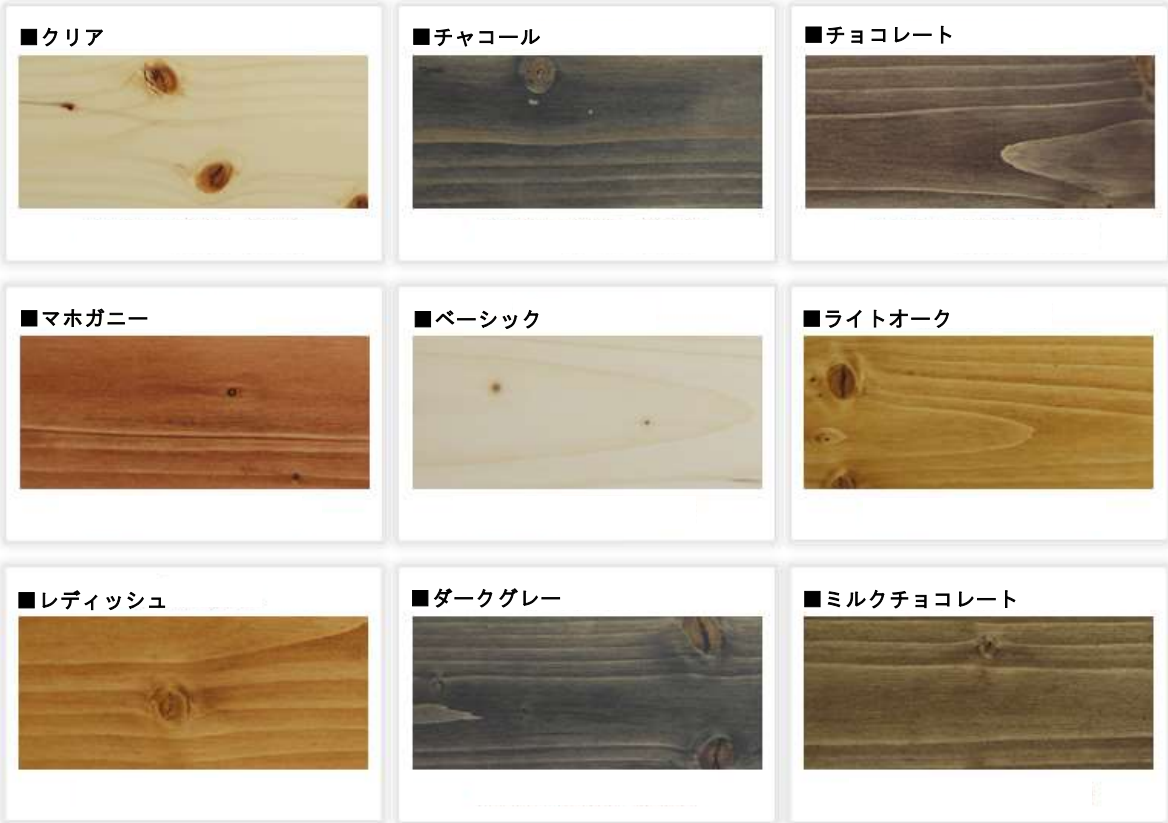

注) 印刷物の為、色・柄等が実物と多少異なります。

■ 北海道産トドマツ 植物性自然オイル塗装 全9色対応

注) 印刷物の為、色・柄等が実物と多少異なります。

■ 北海道産カラマツ 植物性自然オイル塗装 全9色対応